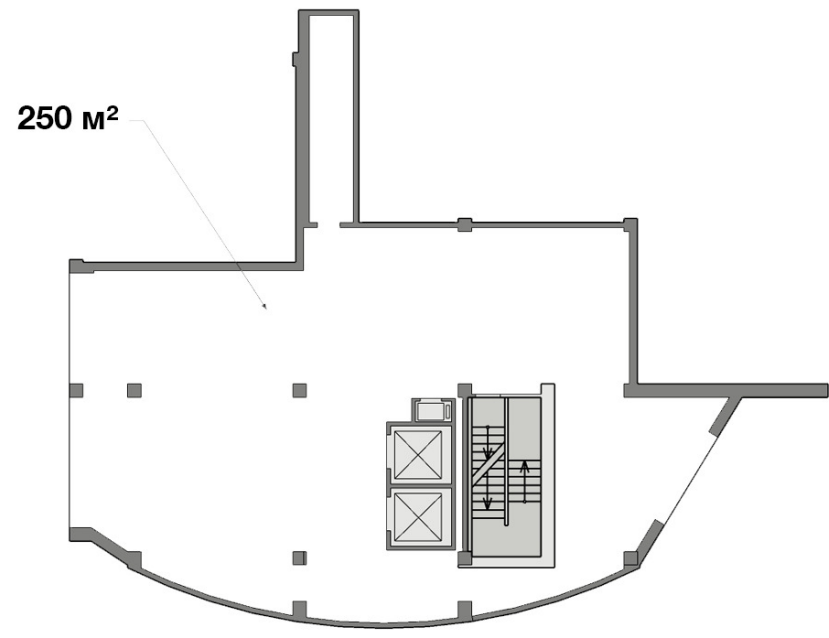

ВАРИАНТ УВЕЛИЧЕНИЯ ПЛОЩАДИ