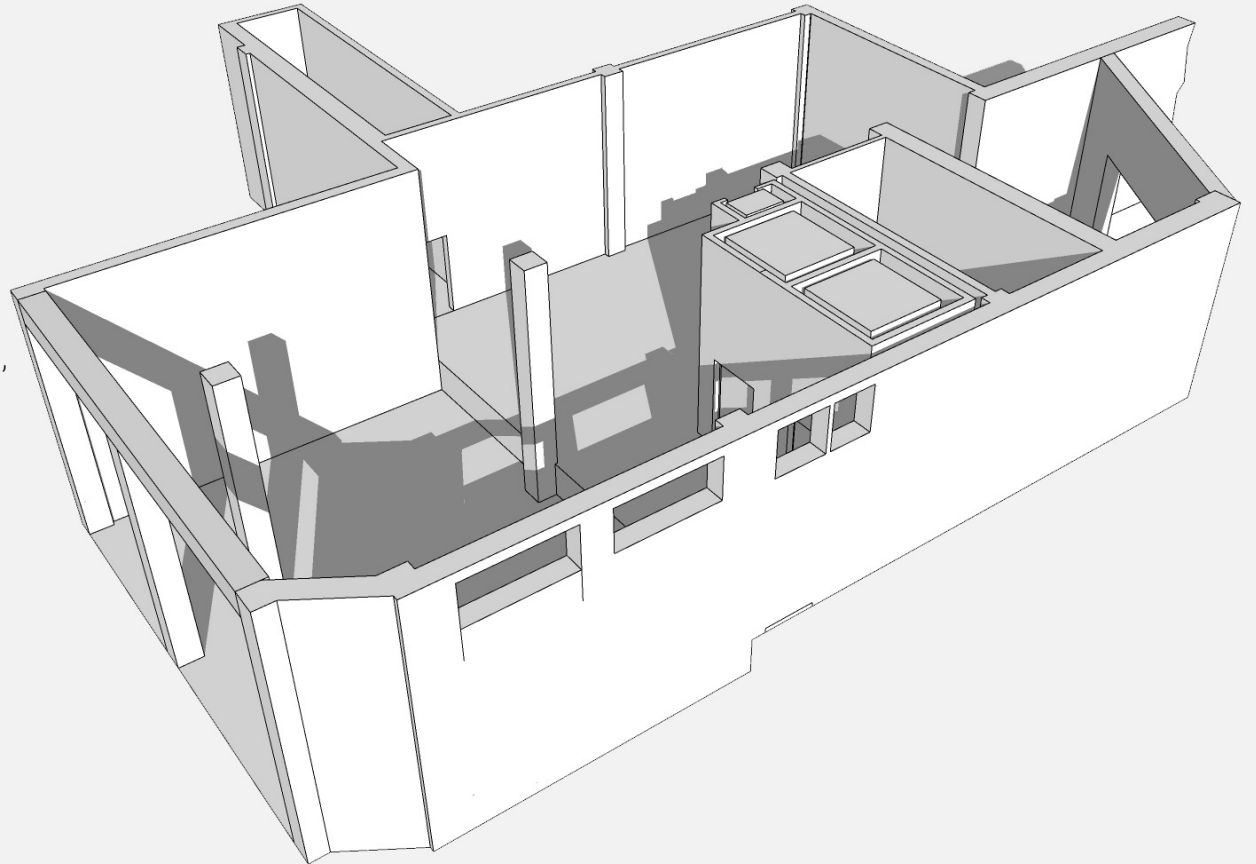

АРЕНДА 215 М² СВОБОДНОГО НАЗНАЧЕНИЯ

- 5 станция Большого Фонтана
- Первый этаж
- Высота потолка 4,5 м и 5,5 м
- Возможно увеличение площади
- Удобная транспортная развязка
- Развитая инфраструктура: банки, магазины, развлекательные заведения, кафе и рестораны
- Льготные условия на время и после ремонта

Стоимость за месяц:

$2150

Агентство недвижимости Атлас

+38 093 170-55-28

sales@atlas.od.ua