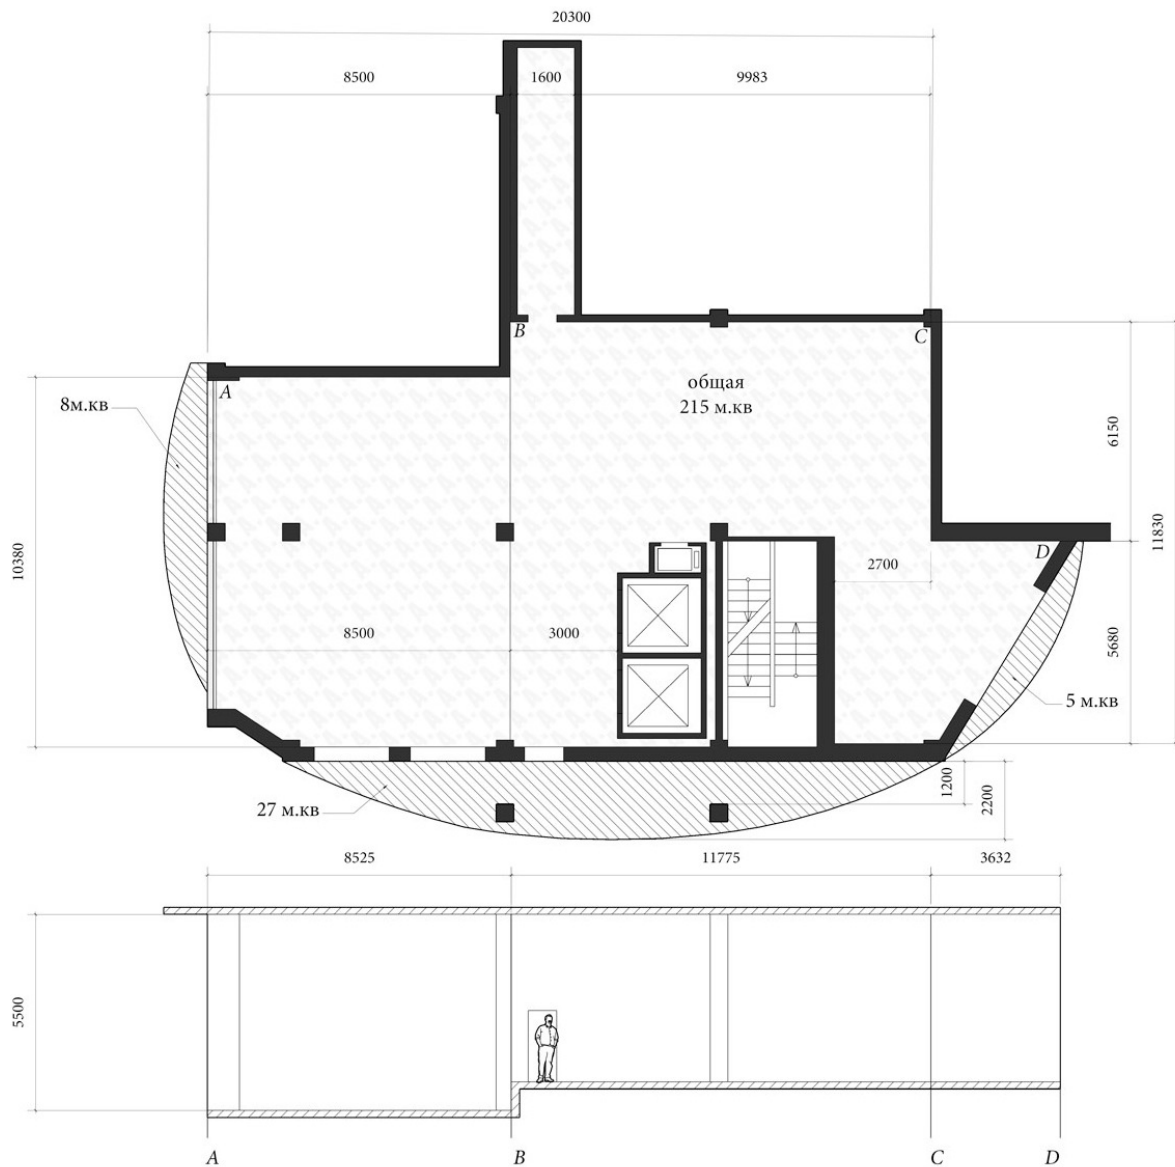

ул. Черняховского