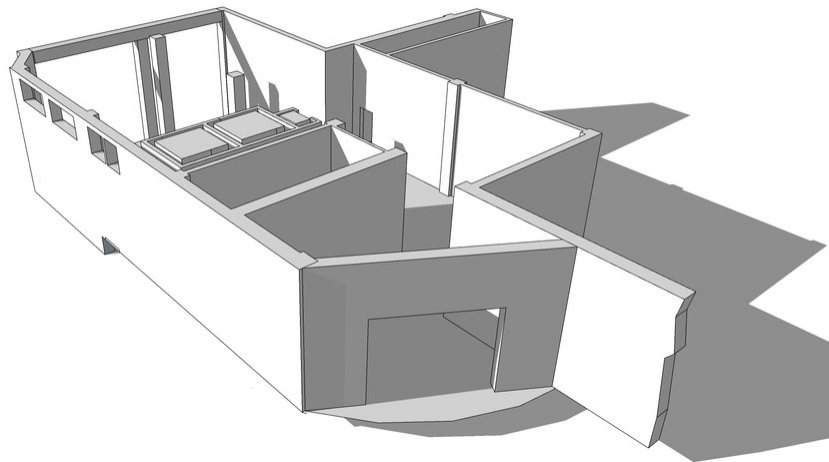

КАК ЕСТЬ:

КАК МОЖЕТ БЫТЬ: