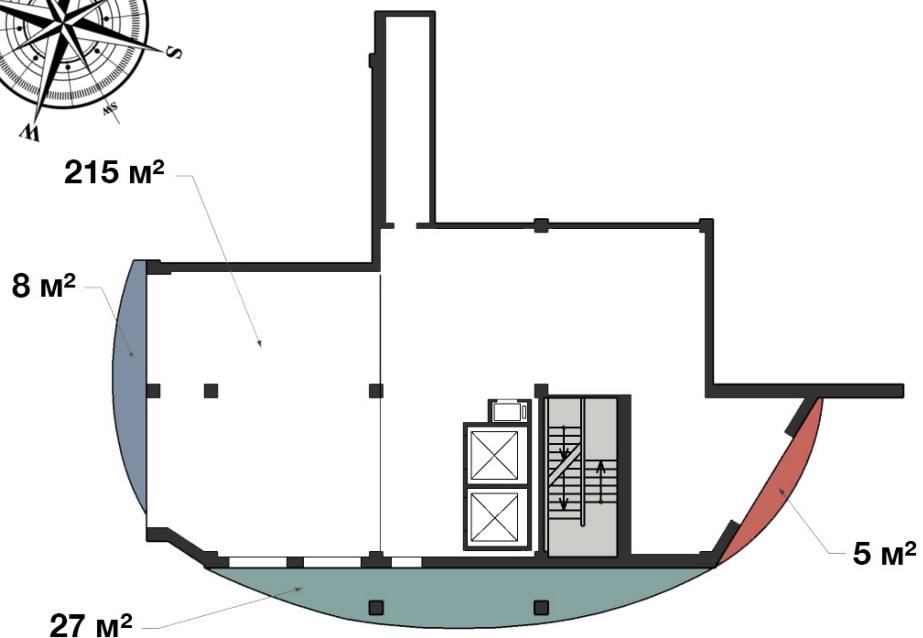

ВАРИАНТ УВЕЛИЧЕНИЯ ПЛОЩАДИ