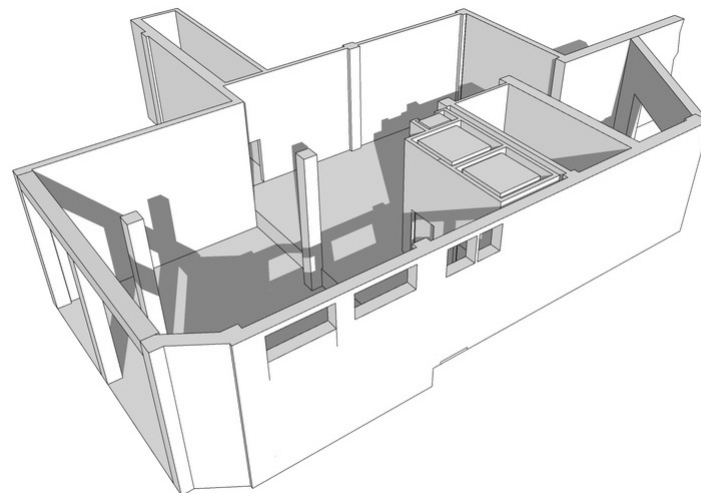

КАК ЕСТЬ:

КАК МОЖЕТ БЫТЬ: